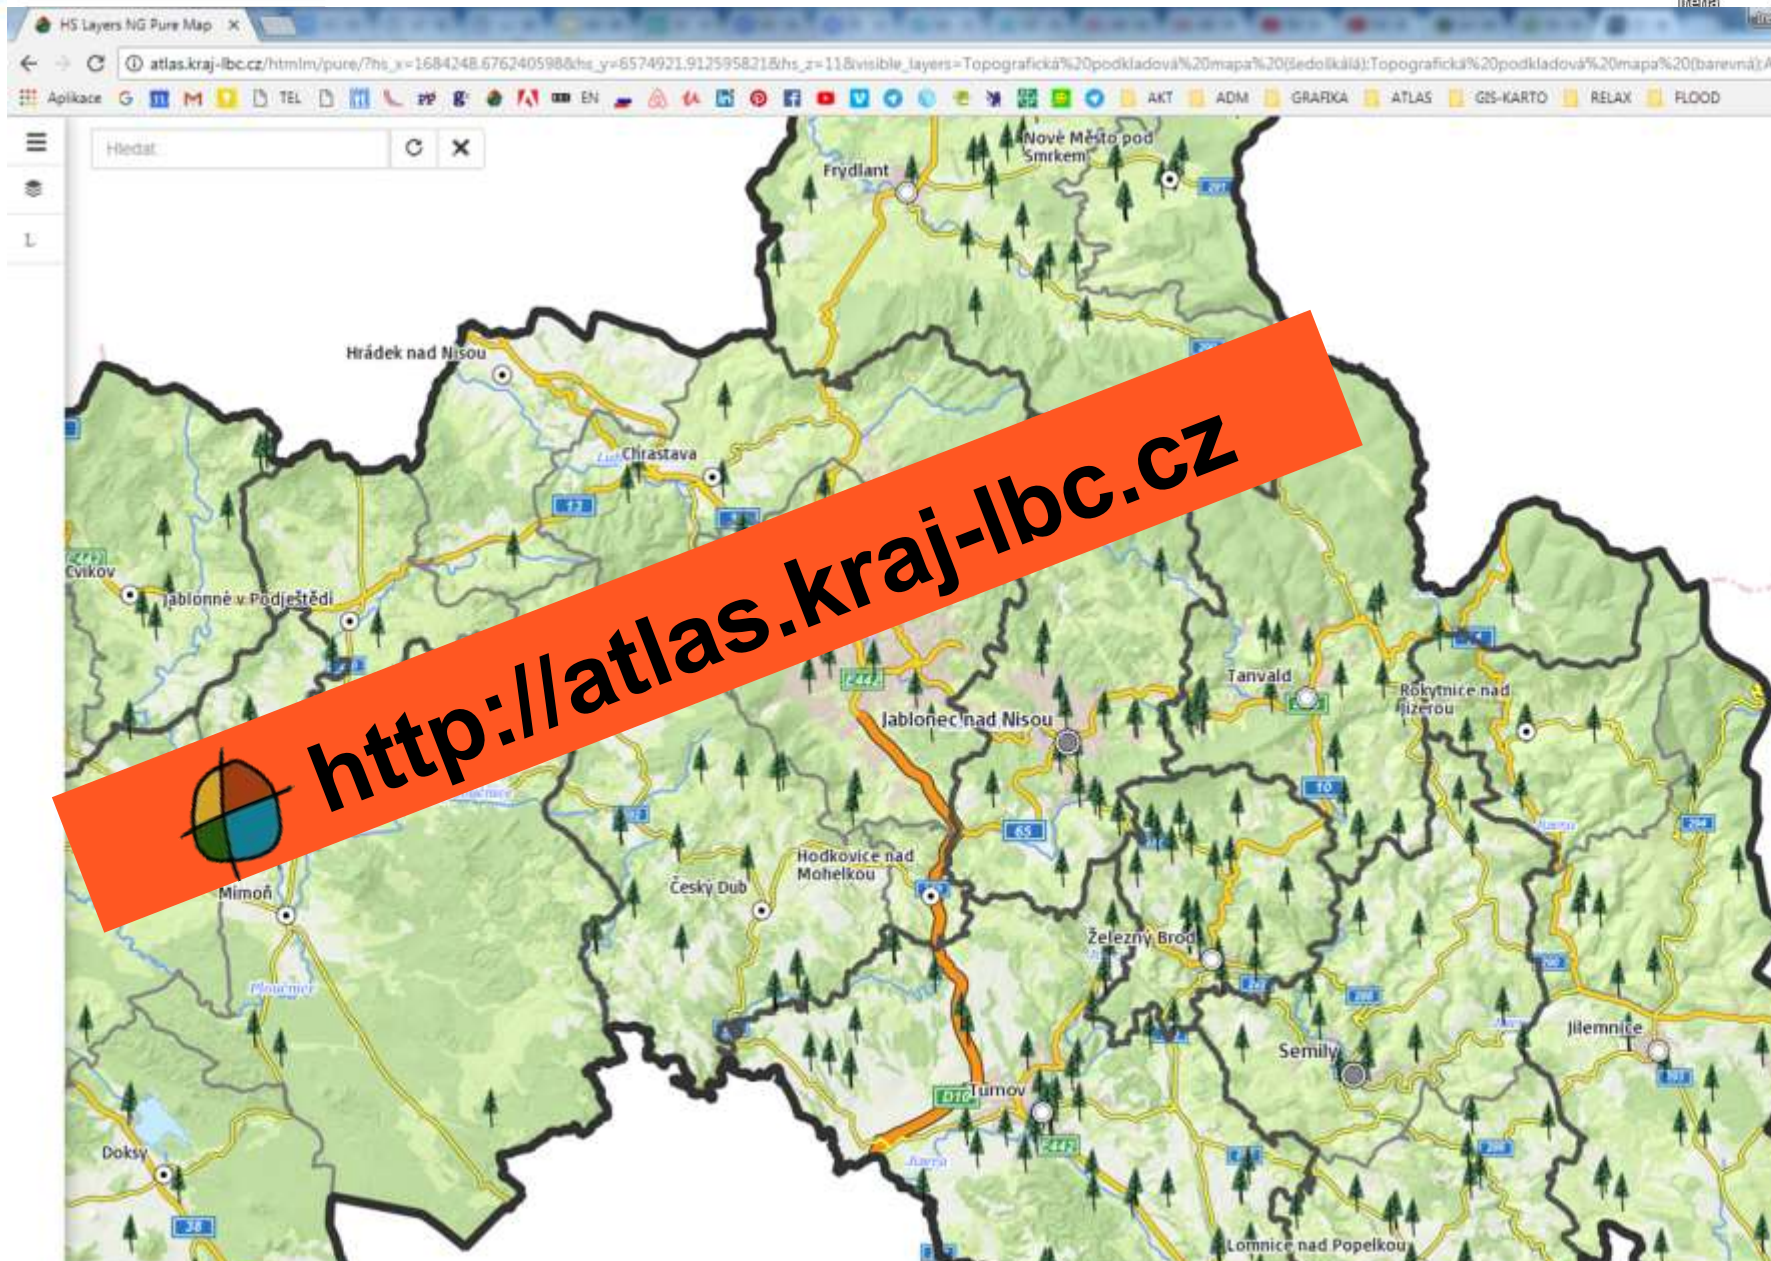

mapy kolem nás

Irena Košková, Helena Straková
Krajský úřad Libereckého kraje

Inspirujme se, Průhonice, 27. 2. 2018

mapy kolem nás

povodňový
portál
libereckého
kraje

geoportál
libereckého
kraje

atlas
libereckého
kraje

atlas libereckého kraje

publikace

akce

web

atlas libereckého kraje

publikace

NOMINACE NA OCENĚNÍ MAPA ROKU 2016:

V kategorii Atlasy, soubory a edice map byla nominována díla:

atlas libereckého kraje

webová aplikace

mapy kolem nás

organizace akce

mapy kolem nás

spolupořadatelé akce

mapy kolem nás

stanoviště **Mapa vůní**