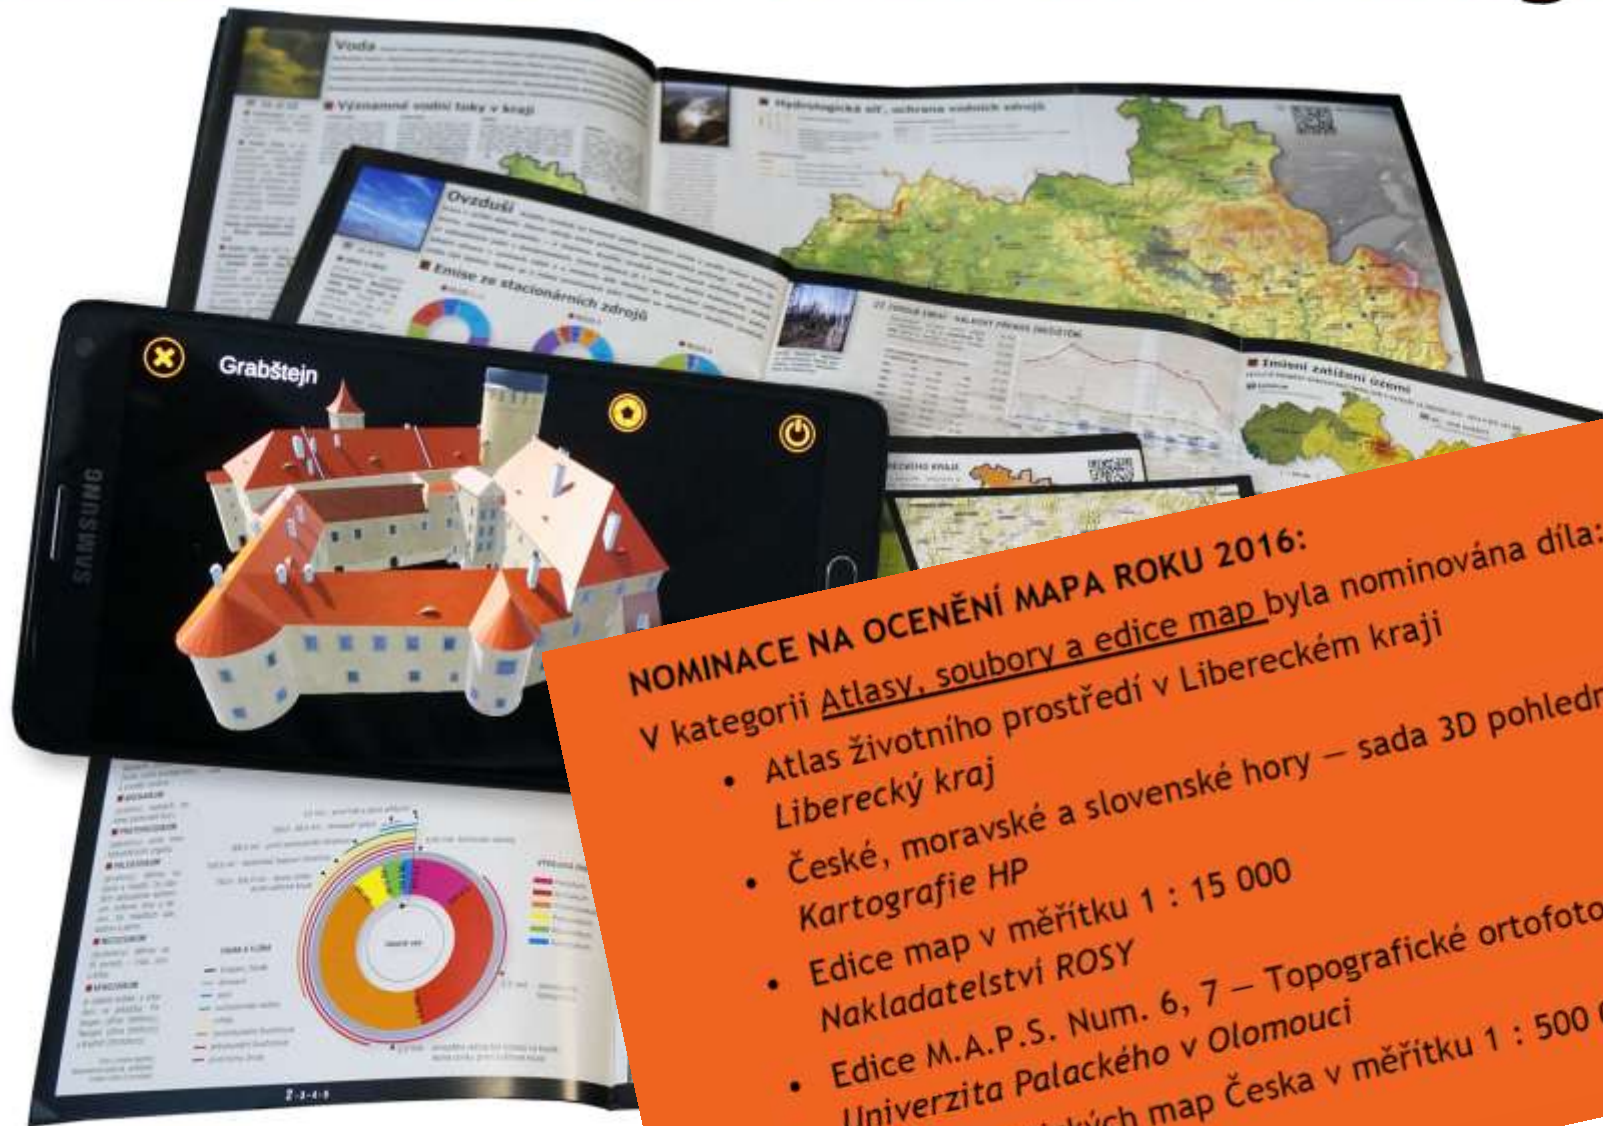

mapy kolem nás

Irena Košková, Helena Straková
Krajský úřad Libereckého kraje

Inspirujme se, Průhonice, 27. 2. 2018

mapy kolem nás

povodňový
portál
libereckého
kraje

geoportál
libereckého
kraje

atlas
libereckého
kraje

atlas libereckého kraje

publikace

akce

web

atlas libereckého kraje

publikace

NOMINACE NA OCENĚNÍ MAPA ROKU 2016:

V kategorii Atlasy, soubory a edice map byla nominována díla:

atlas libereckého kraje

webová aplikace

mapy kolem nás

organizace akce

mapy kolem nás

spolupořadatelé akce

mapy kolem nás

stanoviště **Mapa vůní**