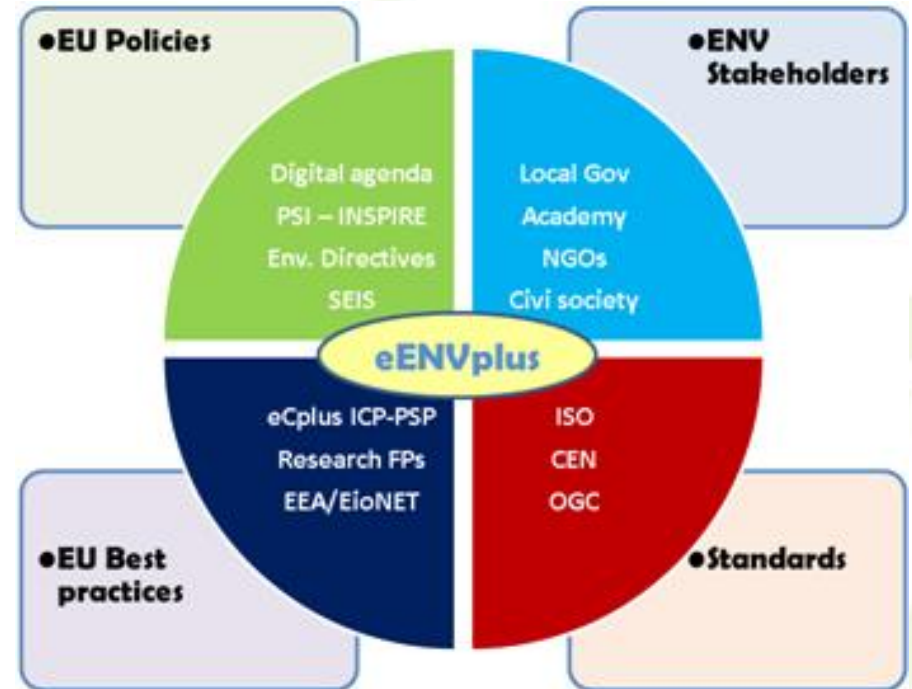

cenia

ČESKÁ
INFORMAČNÍ
AGENTURA
ŽIVOTNÍHO
PROSTŘEDÍ

Školící platforma eENVplus

Shane Hume

CENIA, česká informační agentura
životního prostředí,
Úsek informačních služeb

Jaké jsou cíle projektu eENVplus?

www.cenia.cz

- Podpořit implementaci INSPIRE a SEIS...
- ...prostřednictvím rozvoje a integrace služeb s přidanou hodnotou v prostředí eEnvironmentu...
- ...které jsou dostupné na národní úrovni a vytvořeny v rámci již ukončených, nebo probíhajících projektů financovaných ze zdrojů EU.

Cílové skupiny

www.cenia.cz

Výstupy projektu

- Softwarová infrastruktura na základě otevřených standardů
 - Modulární architektura orientovaná na služby
 - Nástroje pro zajištění interoperability se směrnicemi EU (např. INSPIRE)
 - K dispozici jako open source software
- 