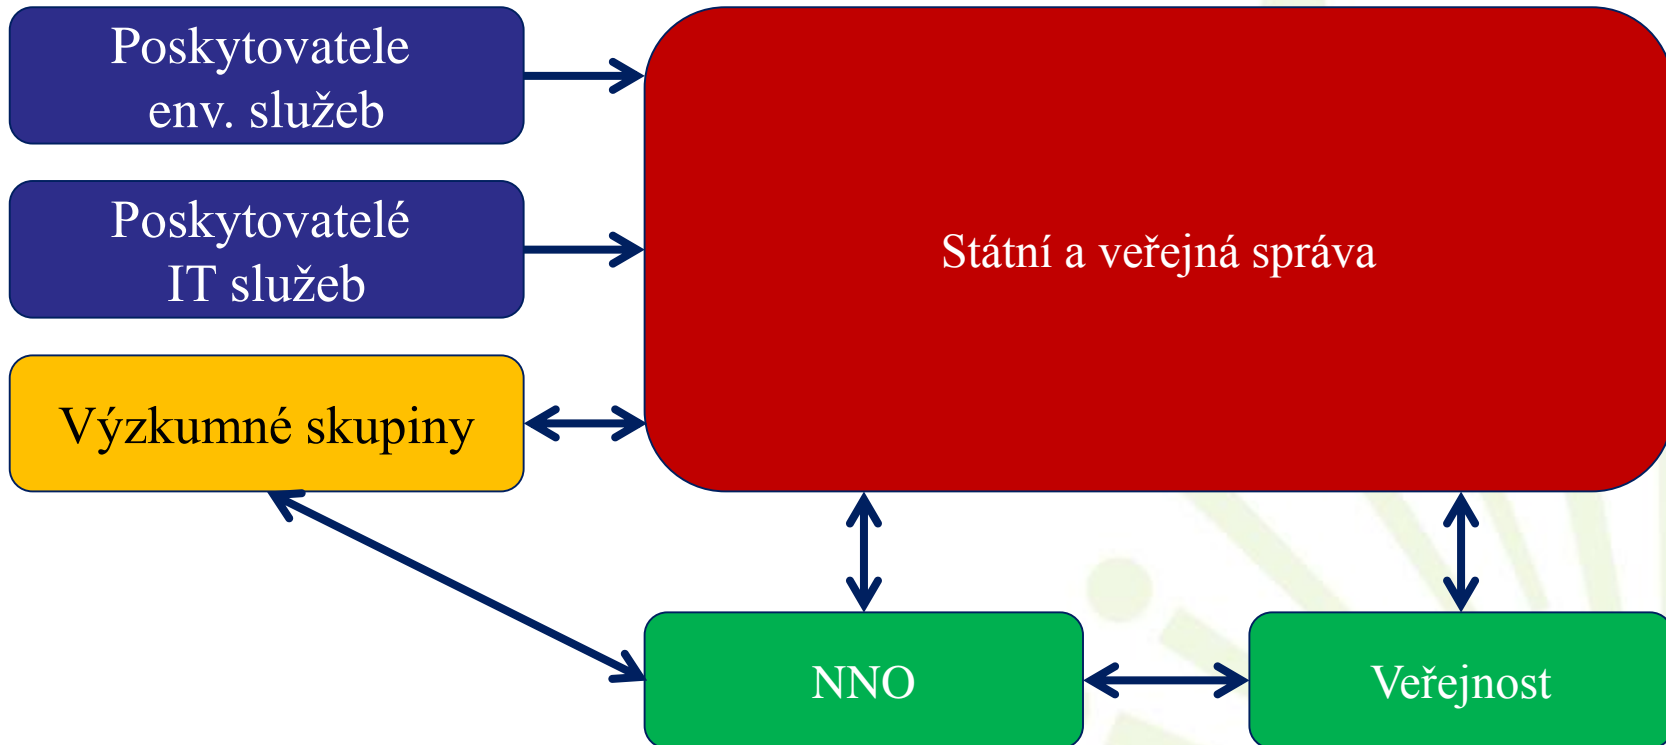

cenia

ČESKÁ
INFORMAČNÍ
AGENTURA
ŽIVOTNÍHO
PROSTŘEDÍ

Školící platforma eENVplus

Shane Hume

CENIA, česká informační agentura
životního prostředí,
Úsek informačních služeb

Jaké jsou cíle projektu eENVplus?

www.cenia.cz

Cílové skupiny

www.cenia.cz

Výstupy projektu

- Softwarová infrastruktura na základě otevřených standardů
 - Modulární architektura orientovaná na služby
 - Nástroje pro zajištění interoperability se směrnicemi EU (např. INSPIRE)
 - K dispozici jako open source software
- 