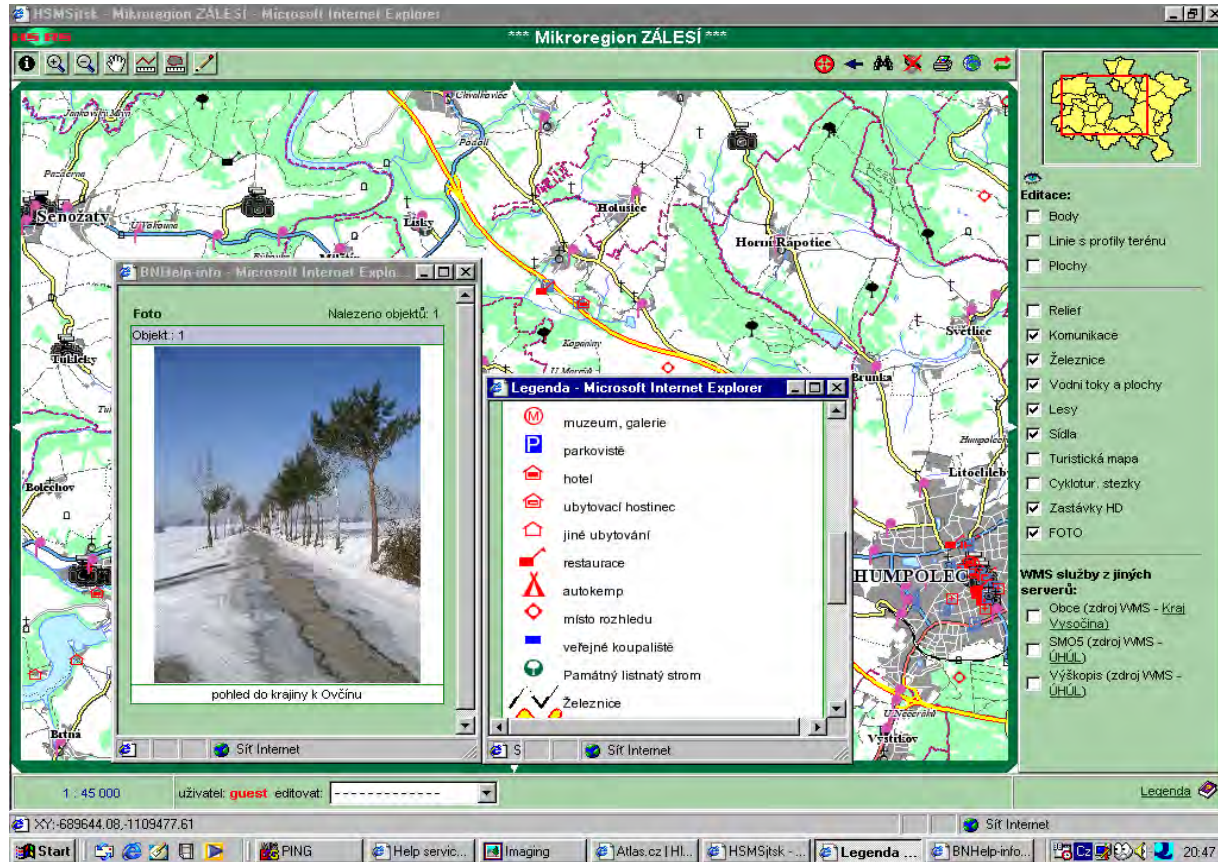

První užití WMS služeb ...

- Projekt Senožaty

- WMS služby OPRL - ÚHÚL Brandýs n.L.