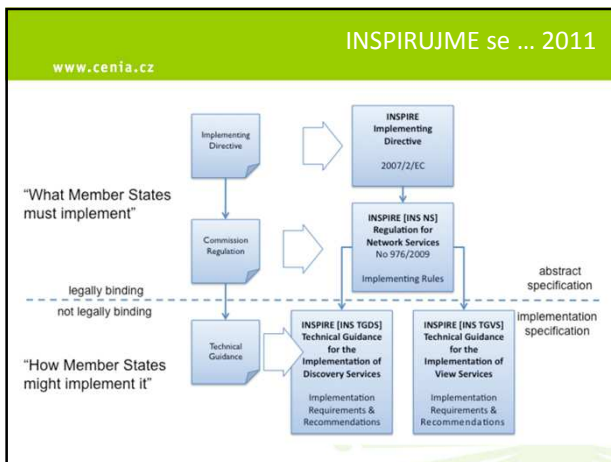

www.cenia.cz

**Služby pro INSPIRE**  
- proč a jak?

Jiří Kvapil  
Floret Průhonice, 30.11.2011

www.cenia.cz

www.cenia.cz

INSPIRUJME se ... 2011

**INSPIRE služby**

- INSPIRE a služby
- Služby v roce 2011 – vyhledávací a prohlížeč
- Podpora na Národním geoportálu INSPIRE
- Výhled na rok 2012 – transformační a stahovací služby

2

www.cenia.cz

INSPIRUJME se ... 2011

**INSPIRE služby v roce 2011**  
- vyhledávací a prohlížeč

- 30. březen – vydány finální verze TG 3.0 pro prohlížeč a vyhledávací služby
- 9. květen – **prvotní operační schopnost**
- 7. listopad – aktualizovaná verze TG 3.1 (zpřesnění QoS)
- 9. listopad – **plná operační schopnost**

4

www.cenia.cz

INSPIRUJME se ... 2011

**PLNÁ OPERAČNÍ SCHOPNOST**

- Pro vyhledávací a prohlížeč služby od **9. listopadu 2011**
- Ukončení půlročního přechodného období
- Služby musí být v souladu s Nařízením EK 976/2009
- *Splnění technických požadavků Technical guidance DS a VS 3.0 (3.1)*
- **Národní specifiky – rozšíření INSPIRE**
  - Národní metadatový profil
  - Rozšířené WMS capabilities (nejen pro Národní geoportál INSPIRE)