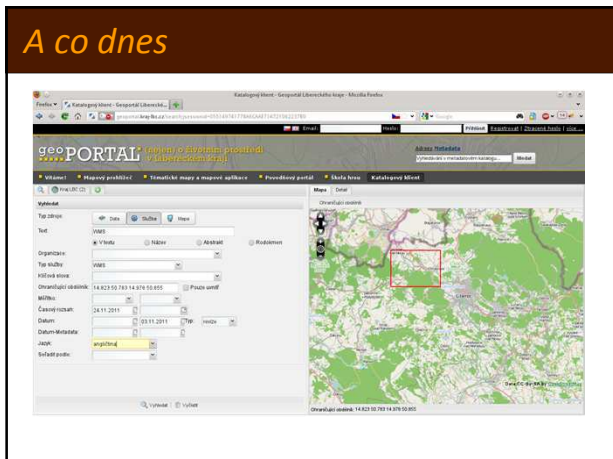

A co dnes

A co dnes

A co dnes

A co dnes

A co dnes

A co dál

- V rámci běžících projektů se podílíme na INSPIRE specifikacích
 - Plan4all – tento projekt ovlivnil i legislativní proces v některých zemích
 - Habitats
 - EnviroGrids, Briseide c součinnosti s CCSS

A co dál

- Již pět portálů, na jejíž implementaci se HRSRS podílí, nebo které využívají komponenty vyvinuté HRSRS byly akceptovány jako součást GEOSS infrastruktury
- Plan4all, EnviroGrids, Naturnet, SDI-EDU, Habitats