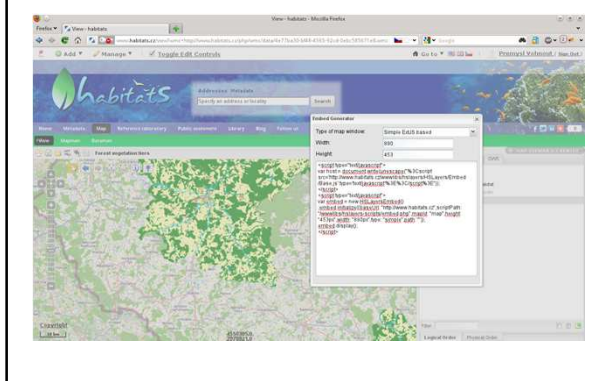

A co dál

- Již pět portálů, na jejíž implementaci se HRSRS podílí, nebo které využívají komponenty vyvinuté HRSRS byly akceptovány jako součást GEOSS infrastruktury
- Plan4all, EnviroGrids, Naturnet, SDI-EDU, Habitats

A co dál

- Podporujeme Open Data Access – spolupracujeme s Open Street Map a rozjíždíme vlastní iniciativu 4. cesta
- Cílem je podpořit otevřenou SDI využívajících všechny možné zdroje

A co dál

A co dál

A co dál