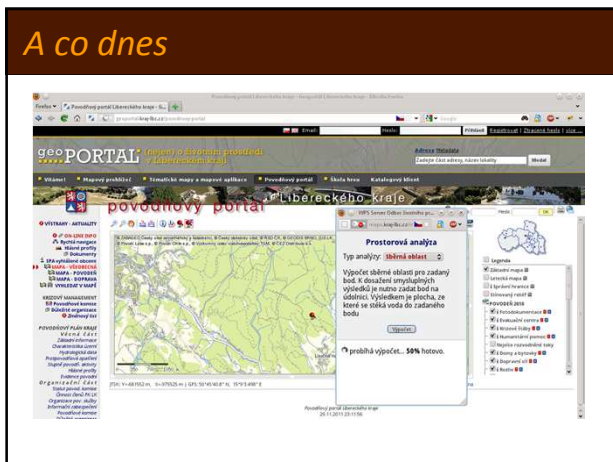

A co dnes

A co dnes

A co dnes

A co dnes

A co dnes

A co dál

- V rámci běžících projektů se podílíme na INSPIRE specifikacích
 - Plan4all – tento projekt ovlivnil i legislativní proces v některých zemích
 - Habitats
 - EnviroGrids, Briseide c součinnosti s CCSS

A co dál

- Již pět portálů, na jejíž implementaci se HRSRS podílí, nebo které využívají komponenty vyvinuté HRSRS byly akceptovány jako součást GEOSS infrastruktury
- Plan4all, EnviroGrids, Naturnet, SDI-EDU, Habitats