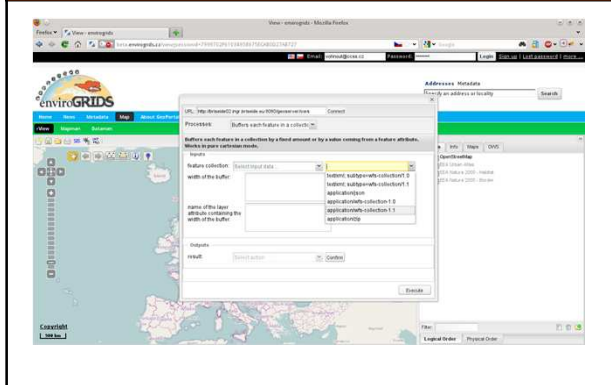

A co dnes

A co dál

- V rámci běžících projektů se podílíme na INSPIRE specifikacích
  - Plan4all – tento projekt ovlivnil i legislativní proces v některých zemích
  - Habitats
  - EnviroGrids, Briseide c součinnosti s CCSS

A co dál

- Již pět portálů, na jejíž implementaci se HRSRS podílí, nebo které využívají komponenty vyvinuté HRSRS byly akceptovány jako součást GEOSS infrastruktury
- Plan4all, EnviroGrids, Naturnet, SDI-EDU, Habitats

A co dál

- Podporujeme Open Data Access – spolupracujeme s Open Street Map a rozjíždíme vlastní iniciativu 4. cesta
- Cílem je podpořit otevřenou SDI využívajících všechny možné zdroje

A co dál

A co dál