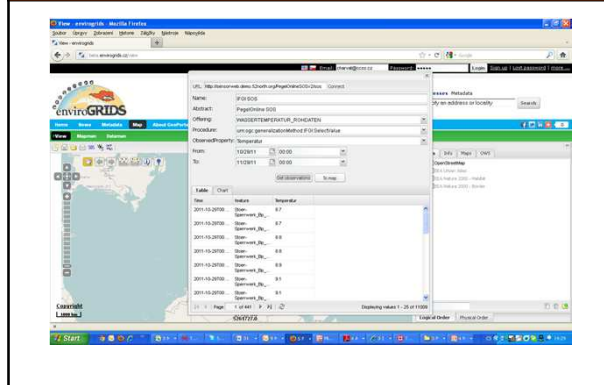

A co dnes

A co dál

- V rámci běžících projektů se podílíme na INSPIRE specifikacích
  - Plan4all – tento projekt ovlivnil i legislativní proces v některých zemích
  - Habitats
  - EnviroGrids, Briseide c součinnosti s CCSS

A co dál

- Již pět portálů, na jejíž implementaci se HRSRS podílí, nebo které využívají komponenty vyvinuté HRSRS byly akceptovány jako součást GEOSS infrastruktury
- Plan4all, EnviroGrids, Naturnet, SDI-EDU, Habitats

A co dál

- Podporujeme Open Data Access – spolupracujeme s Open Street Map a rozjíždíme vlastní iniciativu 4. cesta
- Cílem je podpořit otevřenou SDI využívajících všechny možné zdroje

A co dál

A co dál