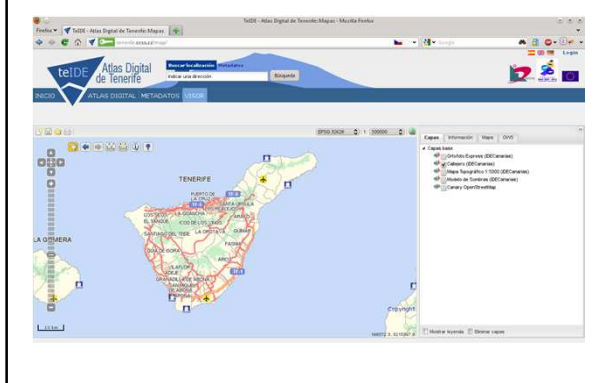

A co dnes

A co dál

- V rámci běžících projektů se podílíme na INSPIRE specifikacích
  - Plan4all – tento projekt ovlivnil i legislativní proces v některých zemích
  - Habitats
  - EnviroGrids, Briseide c součinnosti s CCSS

A co dál

- Již pět portálů, na jejíž implementaci se HRSRS podílí, nebo které využívají komponenty vyvinuté HRSRS byly akceptovány jako součást GEOSS infrastruktury
- Plan4all, EnviroGrids, Naturnet, SDI-EDU, Habitats

A co dál

- Podporujeme Open Data Access – spolupracujeme s Open Street Map a rozjíždíme vlastní iniciativu 4. cesta
- Cílem je podpořit otevřenou SDI využívajících všechny možné zdroje

A co dál

A co dál