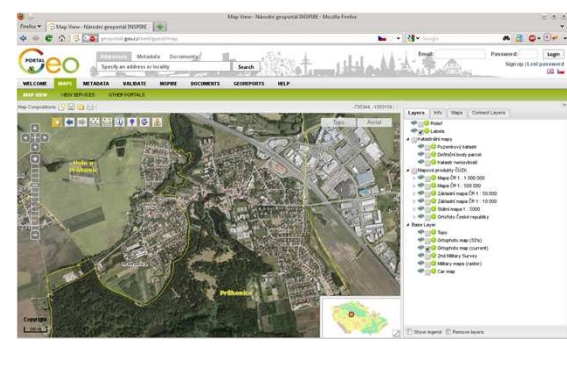

Výlet do minulosti někdy rok 2008

A co dnes

- Věci se stávají skutečností
- To co vznikalo jako součást výzkumu se dnes postupně stává každodenní praxí
- Webové služby se více a více stávají součástí SDI
- Vznikají portály založené na principech INSPIRE, GMESS a GEOSS
- Pokoušíme se koncept GeoPortálů přiblížit lidem
- Postupně nasazujeme nové a nové služby

A co dnes

A co dnes

A co dnes

A co dnes