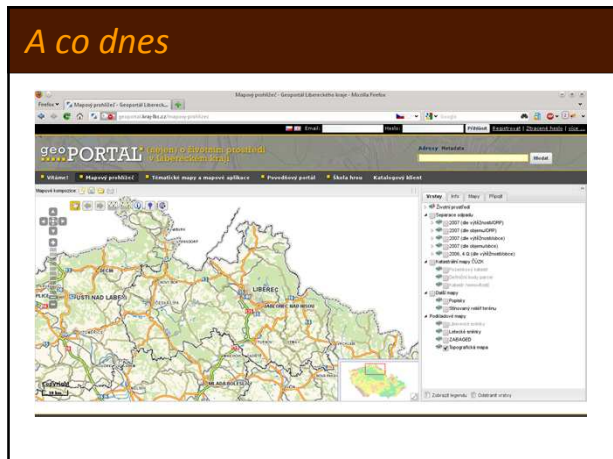

A co dnes

A co dnes

A co dnes

A co dnes

A co dnes

A co dál

- V rámci běžících projektů se podílíme na INSPIRE specifikacích
 - Plan4all – tento projekt ovlivnil i legislativní proces v některých zemích
 - Habitats
 - EnviroGrids, Briseide c součinnosti s CCSS

A co dál

- Již pět portálů, na jejíž implementaci se HRSRS podílí, nebo které využívají komponenty vyvinuté HRSRS byly akceptovány jako součást GEOSS infrastruktury
- Plan4all, EnviroGrids, Naturnet, SDI-EDU, Habitats