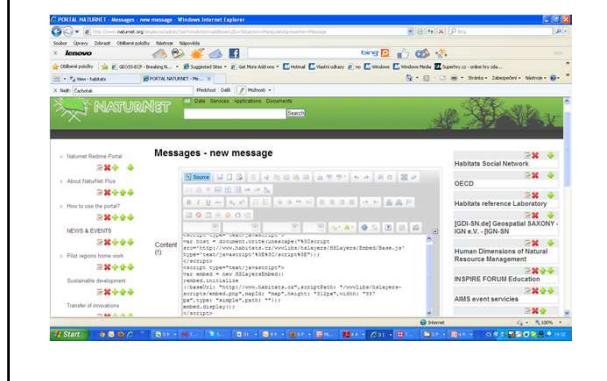

A co dál

A co dál

A co dál

A co říci na závěr

- Nejprve chci poděkovat všem našim konkurentům u nás i v Evropě, že nás nenechávají spát na vavřínech a nutí nás stále zkoušet nové věci

▪ **a hlavně**

A co říci na závěr

- **Chci poděkovat všem našim minulým i současným zákazníkům, neboť to jsou oni, kdo nás **INSPIRUJÍ**, stimulují k novým věcem a dodávají nám nové podněty pro další výzkum i vývoj**
- **Utvářejí tak s námi koncept Living Labu**