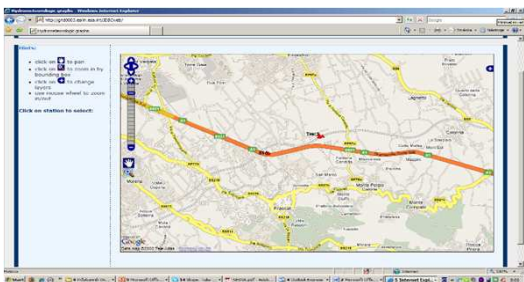

Výlet do minulosti někdy rok 2008