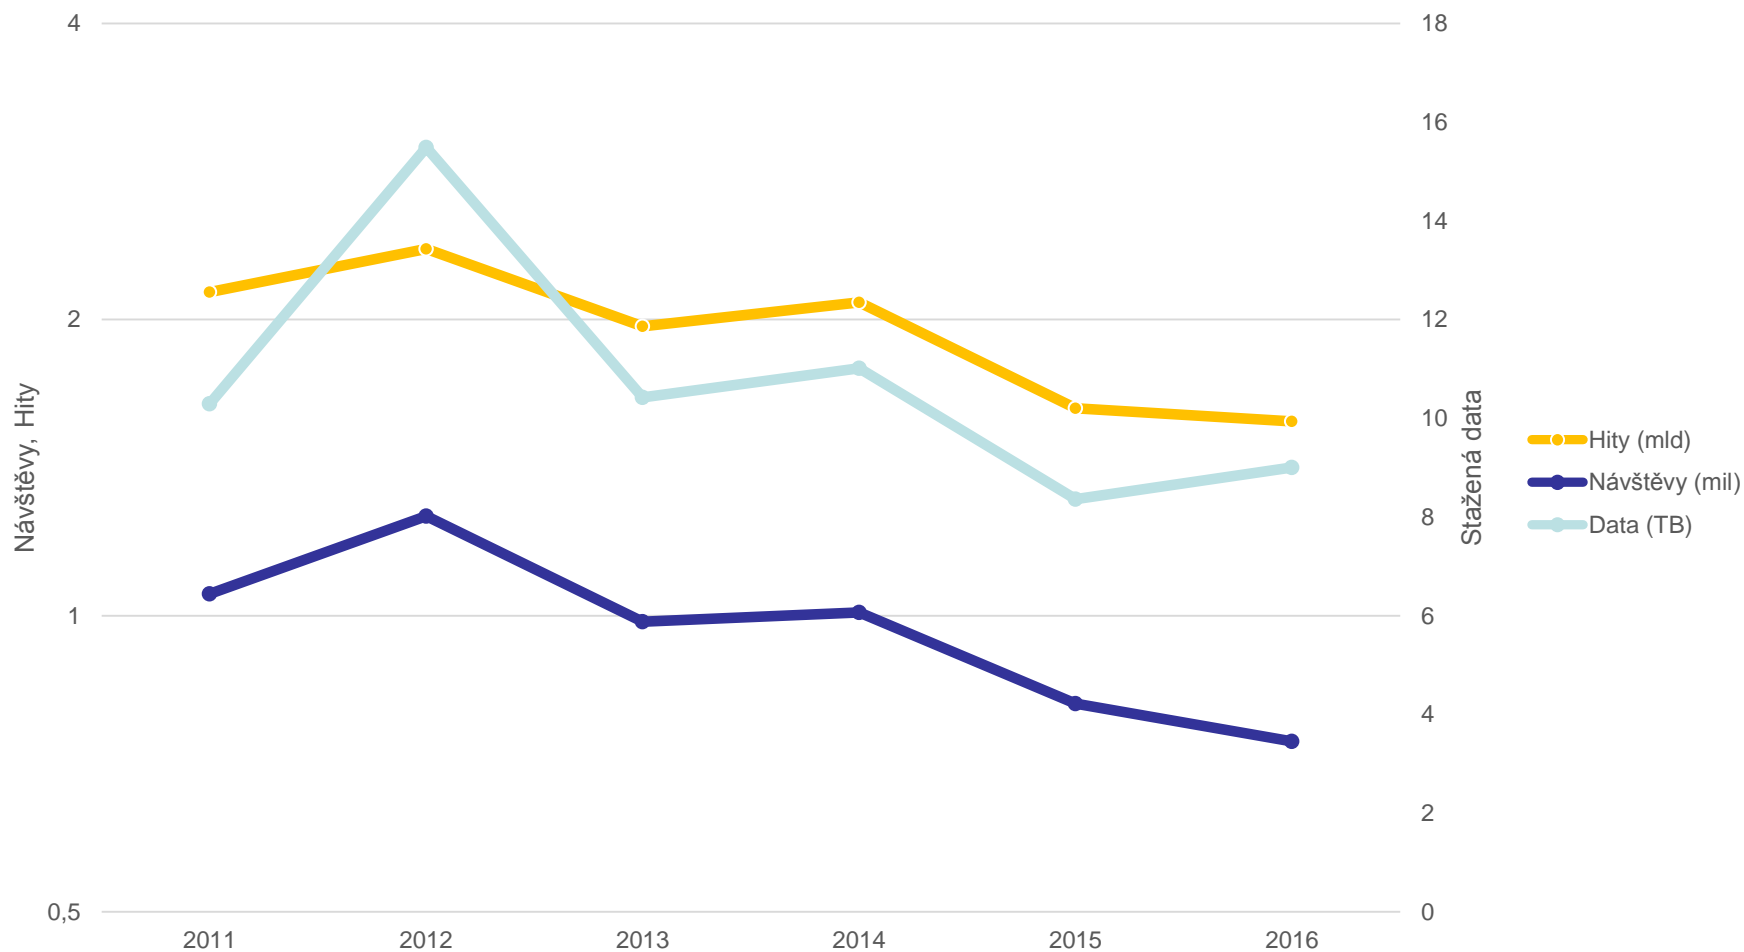

- reverzní proxy

Webové rozhraní
Liferay

Esri SOAP/REST rozhraní
WMS/INSPIRE view
WFS/INSPIRE download
ArcGIS for Server

CSW/INSPIRE discovery
ATOM/INSPIRE download
Micka

Statistiky

Návštěvnost geoportálu

Statistiky