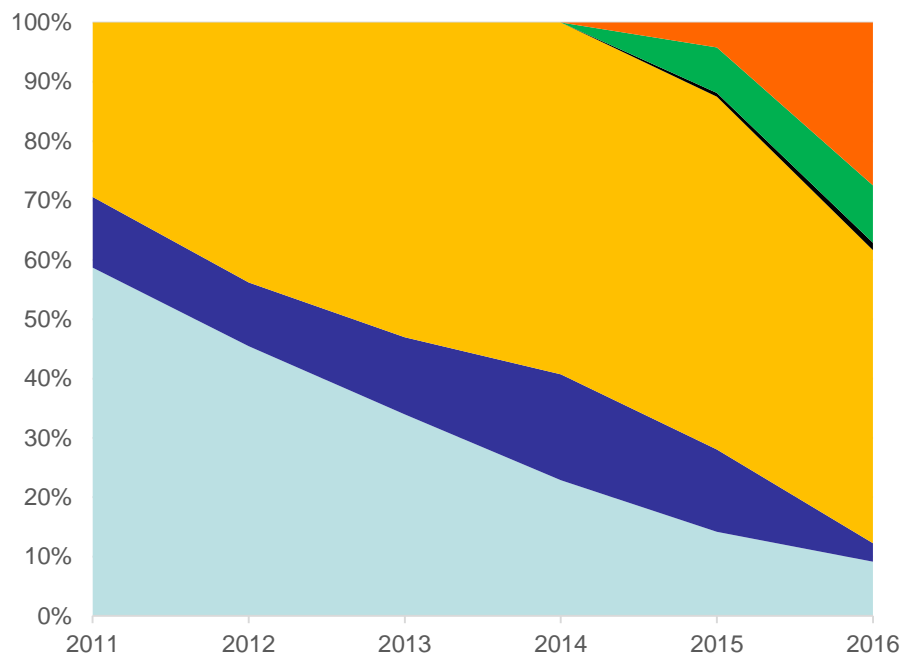

Statistiky

Podíl verzí OS Windows