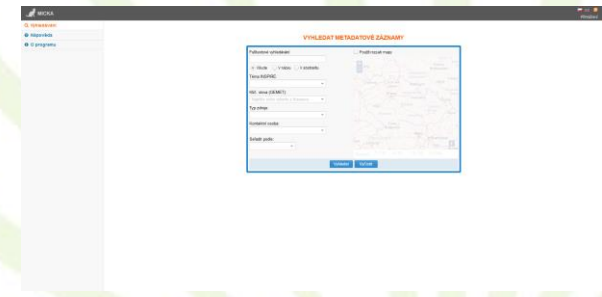

CSW/INSPIRE discovery
ATOM/INSPIRE download
Micka