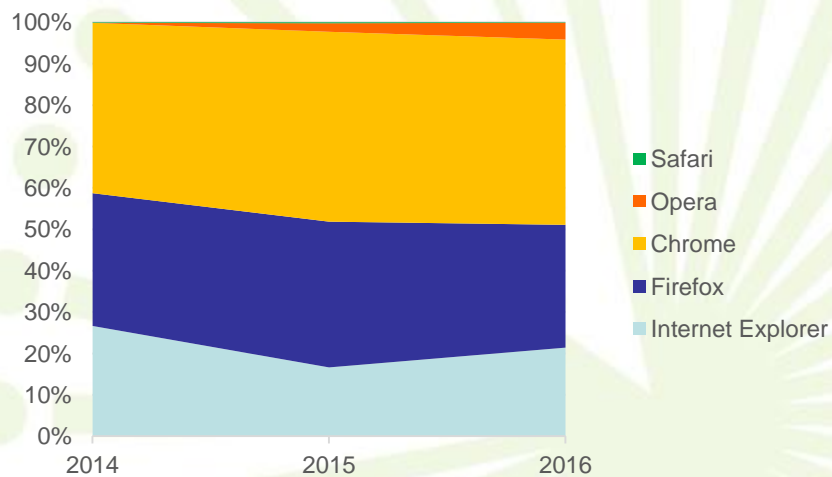

Prohlížeče