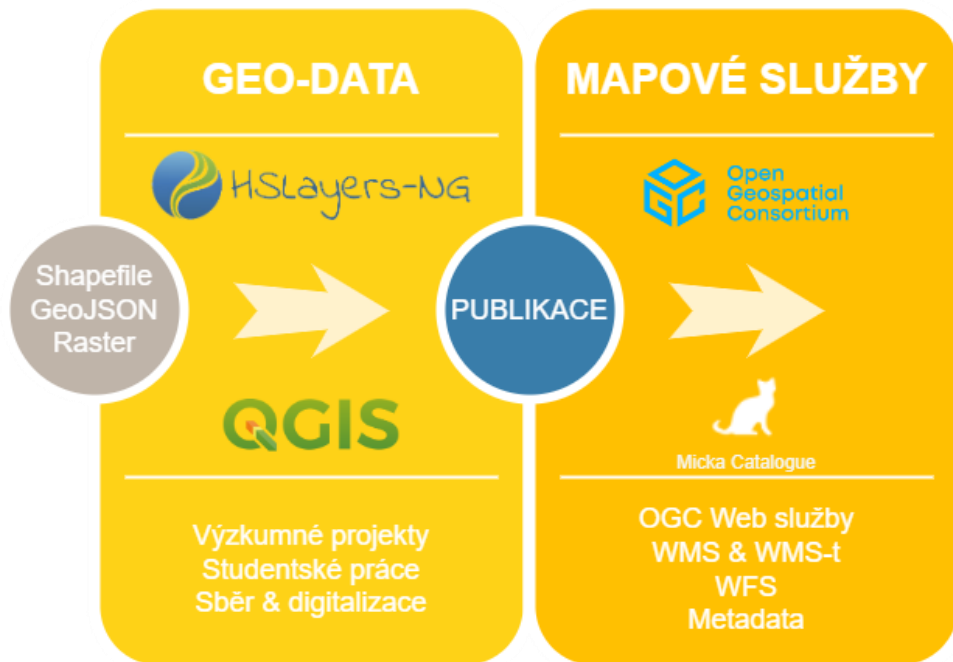

Jak sdílíme data?

Jak sdílíme data?

Sdílení pro každého!

Jak tedy?

Mapový portál pro
publikaci geo-dat (OGC služby)
tvorbu map(ových kompozic)
sdílení toho všeho
prezentaci formou webových stránek

jednoduše = pro každého

Hub4Everybody

Hub4Everybody Workflow

GEO-DATA

Shapefile
GeoJSON
Raster

QGIS

Výzkumné projekty
Studentské práce
Sběr & digitalizace

Hub4Everybody Workflow

Hub4Everybody Workflow

Hub4Everybody Workflow

<https://hub4everybody.com>

Ukázka

Webová aplikace

QGIS plugin

Tvorba webu

Mobilní appka

Kde ten Hub je a kde může být?