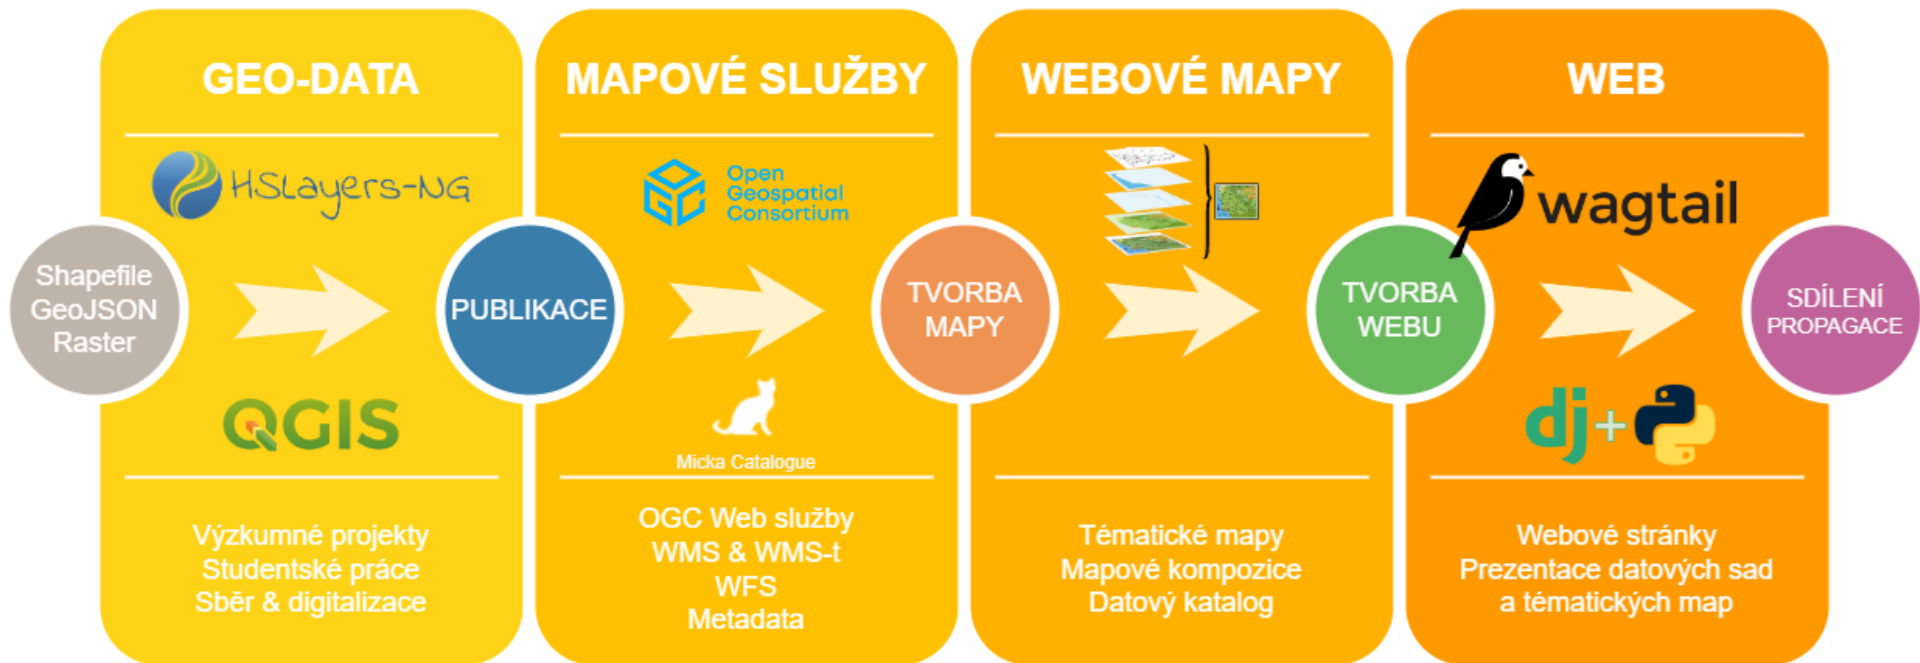

Jak sdílíme data?

Jak sdílíme data?

Sdílení pro každého!

Jak tedy?

Mapový portál pro
publikaci geo-dat (OGC služby)
tvorbu map(ových kompozic)
sdílení toho všeho
prezentaci formou webových stránek

jednoduše = pro každého

Hub4Everybody

Hub4Everybody Workflow

GEO-DATA

Shapefile
GeoJSON
Raster

QGIS

Výzkumné projekty
Studentské práce
Sběr & digitalizace

Hub4Everybody Workflow

Hub4Everybody Workflow

Hub4Everybody Workflow

<https://hub4everybody.com>

Ukázka

Webová aplikace

QGIS plugin

Tvorba webu

Mobilní appka

Kde ten Hub je a kde může být?