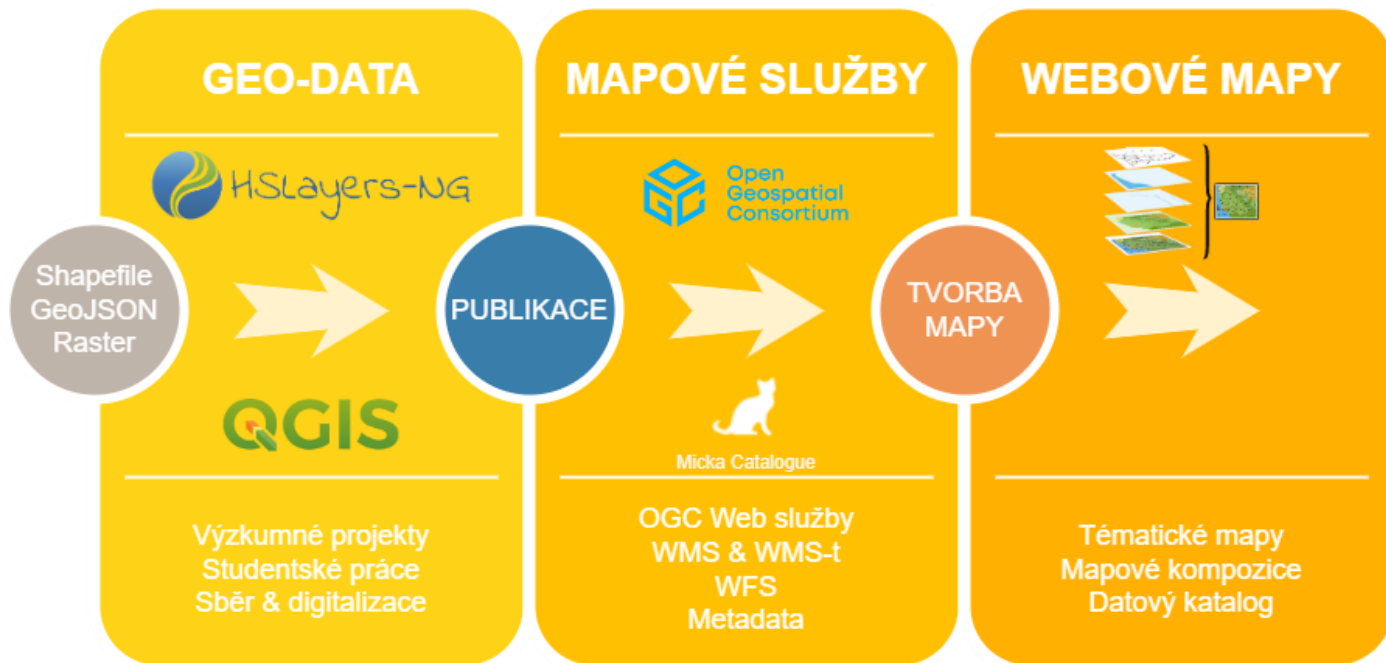

Jak sdílíme data?

Jak sdílíme data?

Sdílení pro každého!

Jak tedy?

Mapový portál pro
publikaci geo-dat (OGC služby)
tvorbu map(ových kompozic)
sdílení toho všeho
prezentaci formou webových stránek

jednoduše = pro každého

Hub4Everybody

Hub4Everybody Workflow

GEO-DATA

Shapefile
GeoJSON
Raster

QGIS

Výzkumné projekty
Studentské práce
Sběr & digitalizace

Hub4Everybody Workflow

Hub4Everybody Workflow

Hub4Everybody Workflow

<https://hub4everybody.com>

Ukázka

Webová aplikace

QGIS plugin

Tvorba webu

Mobilní appka

Kde ten Hub je a kde může být?